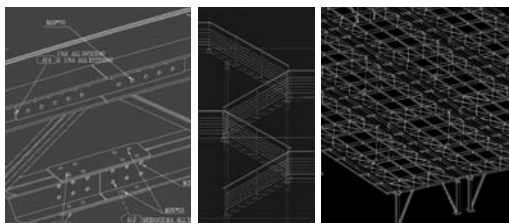

PENSILINE TETTOIE

Tettoia a due falde

Progettazione, esecuzione e montaggio strutture metalliche
Pannellatura e coperture industriali, Manutenzione impianti industriali

M.I.Carpenterie Srl

Via Pasteur 17 25089 Villanuova s/ Clisi (BS)